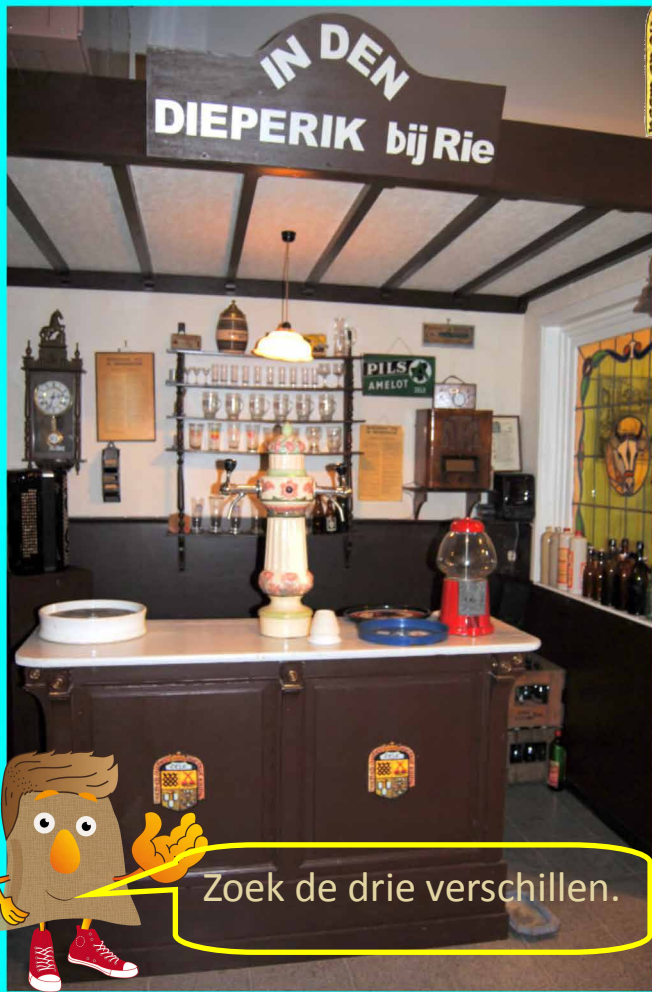

Hallo, ik ben Klodde
en hier woon ik.

*Museum Zeels erfgoed
Henri van Daelecentrum*

Lokerenbaan 43

9240 Zele

-Openingsuren-

*Het museum is open
de eerste en derde zaterdag
van de maand*

Van 14 tot 17 uur

Website: www.hokzele.be

Contact: hokzele@hotmail.com - Tel. 052/ 44 50 69

EN DIT IS MIJN
MUSEUMKOFFER

Teken en kleur

KLODDE

Zoek de drie verschillen.

KNIP EN PUZZEL

Kleur jij het wapenschild
van Zele ?