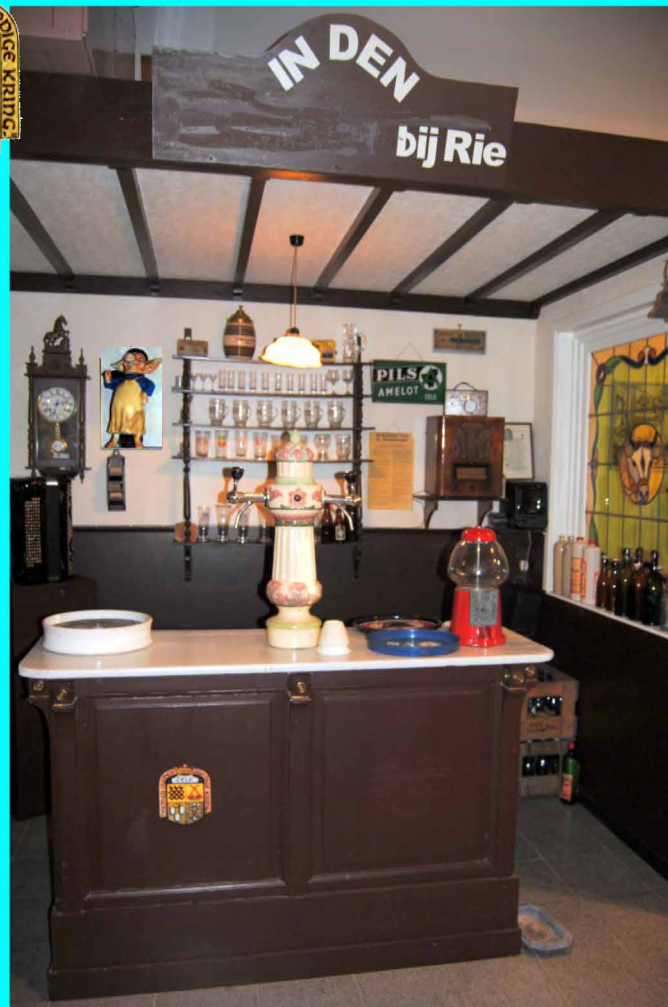

Zoek de drie verschillen.